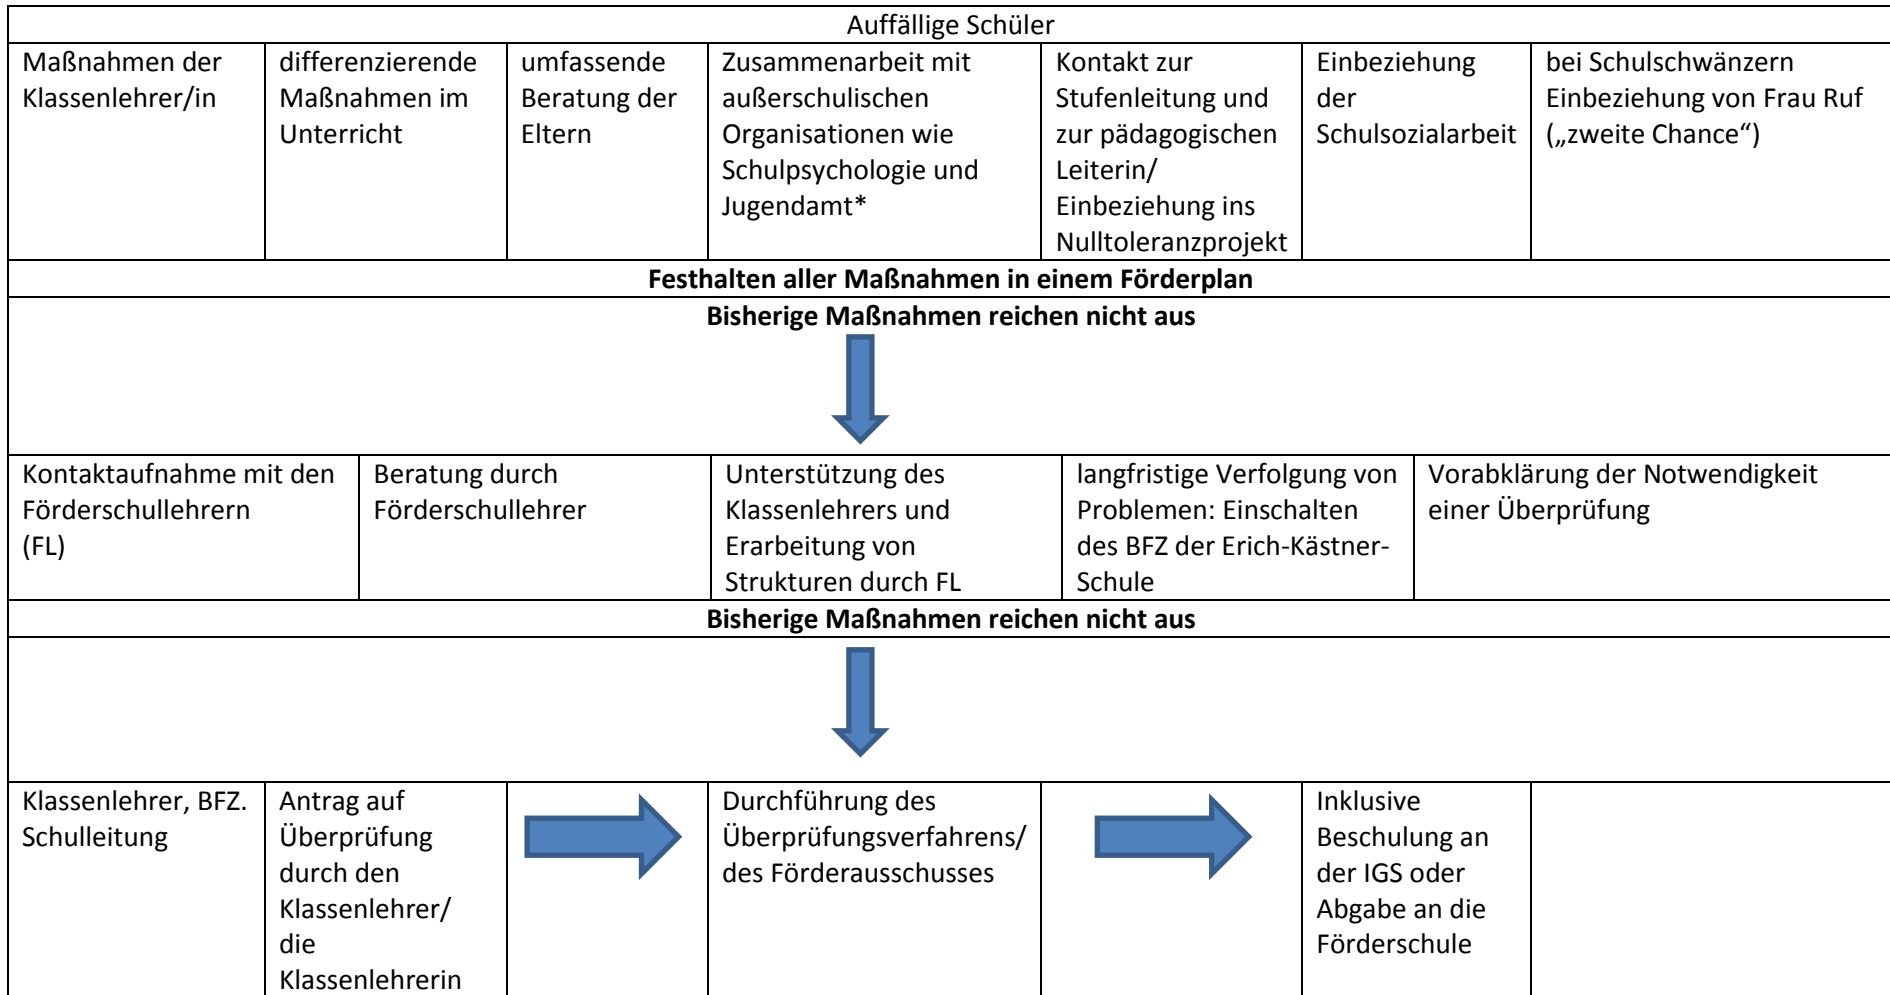

Unterstützungsmaßnahmen und der Weg zur sonderpädagogischen Förderung an der Gesamtschule Wallrabenstein

Stand: November 2014

*Jugendamt nur über die Schulleitung/Schulsozialarbeit kontaktieren!